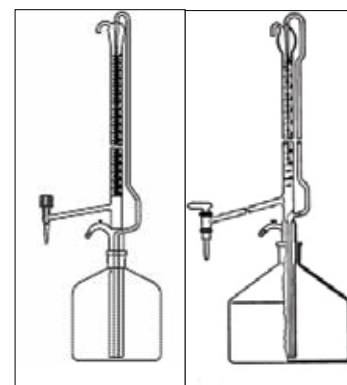

Certifikát, minőségi bizonyítvány burettákhoz

Rendelési kód	Megnevezés
5 000 8	Cerifikát burettához

Automata buretta, A jelű, kék festésű, fehér üvegből, **Schellbach** csíkos (DIN 12 700 T5) (tartály és burettalabda nélkül)

Rendelési kód üvegcsap	Rendelési kód tefloncsap	Térfogat (ml)
14 825 3260	14 825 3360	10
14 825 3270	14 825 3370	25
14 825 3275	14 825 3375	50