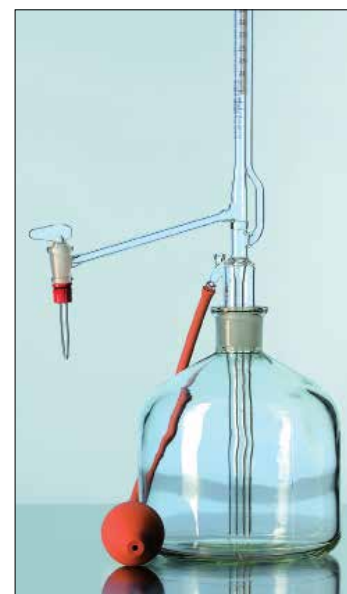

Certifikát, minőségi bizonyítvány burettákhoz

Rendelési kód	Megnevezés
5 000 8	Cerifikát burettához

Automata buretta, A jelű, fehér festésű, barna **DURAN®** üvegből (DIN 12 700) (tartály és burettalabda nélkül)

Rendelési kód üvegcsap	Rendelési kód tefloncsap	Térfogat (ml)
14 825 3381	14 825 3385	10
14 825 3382	14 825 3386	25
14 825 3383	14 825 3387	50