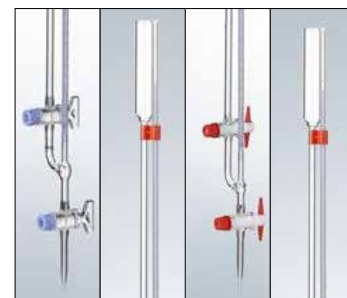

BÜRETTÁK, MIKRO ÉS AUTOMATA (PELLET) BÜRETTÁK

Bang féle mikro buretta, kék festésű, A jelű, **Schellbach** csík (DIN 12700 T6)

| Rendelési kód üvegcsap | Rendelési kód teflon csap | Rendelési kód teflon szelep | Térfogat (ml) |
|------------------------|---------------------------|-----------------------------|---------------|
| 14 814 8133 | 14 814 8233 | 14 814 8263 | 1 |
| 14 814 8134 | 14 814 8234 | 14 814 8264 | 2 |
| 14 814 8146 | 14 814 8246 | 14 814 8265 | 5 |
| 14 814 8156 | 14 814 8256 | 14 814 8266 | 10 |

Certifikát, minőségi bizonyítvány burettákhoz

| Rendelési kód | Megnevezés |
|---------------|----------------------|
| 5 000 8 | Cerifikát burettához |

Automata buretta, A jelű, kék festésű, fehér üvegből, **Schellbach** csíkos (DIN 12 700 T5) (tartály és burettalabda nélkül)