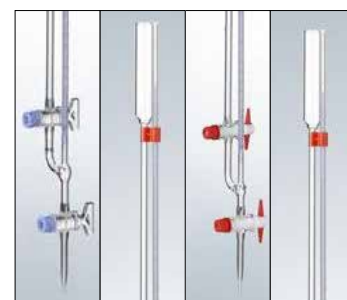

BÜRETTÁK, MIKRO ÉS AUTOMATA (PELLET) BÜRETTÁK

Bang féle mikro buretta, kék festésű, A jelű, **Schellbach** csík (DIN 12700 T6)

Rendelési kód üvegcsap	Rendelési kód teflon csap	Rendelési kód teflon szelep	Térfogat (ml)
14 814 8133	14 814 8233	14 814 8263	1
14 814 8134	14 814 8234	14 814 8264	2
14 814 8146	14 814 8246	14 814 8265	5
14 814 8156	14 814 8256	14 814 8266	10

Certifikát, minőségi bizonyítvány burettákhoz

Rendelési kód	Megnevezés
5 000 8	Cerifikát burettához

Automata buretta, A jelű, kék festésű, fehér üvegből,
Schellbach csíkos (DIN 12 700 T5) (tartály és burettalabda nélkül)