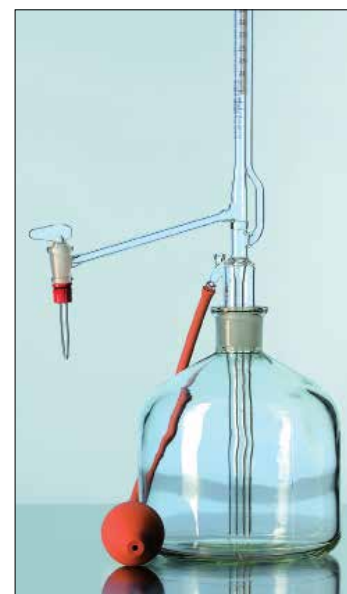

Certifikát, minőségi bizonyítvány burettákhoz

Rendelési kód	Megnevezés
5 000 8	Cerifikát burettához

Automata buretta, A jelű, fehér festésű, barna **DURAN®** üvegből (DIN 12 700)
(tartály és burettalabda nélkül)

Rendelési kód üvegcsap	Rendelési kód tefloncsap	Térfogat (ml)
14 825 3381	14 825 3385	10
14 825 3382	14 825 3386	25
14 825 3383	14 825 3387	50