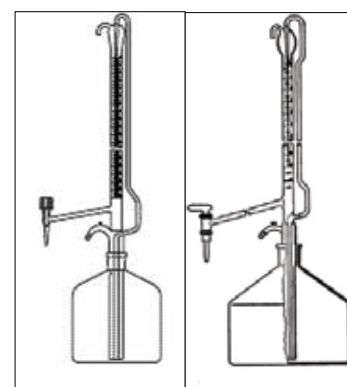

Certifikát, minőségi bizonyítvány burettákhoz

Rendelési kód	Megnevezés
5 000 8	Cerifikát burettához

Automata buretta, A jelű, kék festésű, fehér üvegből,
Schellbach csíkos (DIN 12 700 T5) (tartály és burettalabda nélkül)

Rendelési kód üvegcsap	Rendelési kód tefloncsap	Térfogat (ml)
14 825 3260	14 825 3360	10
14 825 3270	14 825 3370	25
14 825 3275	14 825 3375	50