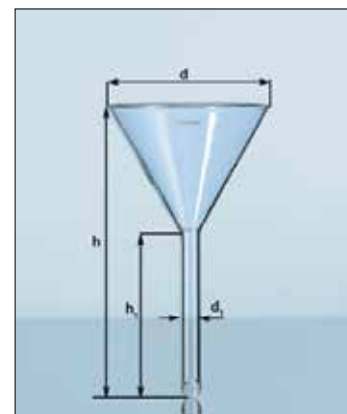

## TÖLCSÉREK

Tölcsér, 60°-os, rövid szárral, **DURAN®** üvegből (DIN 12 445 ISO 4798)

Rendelési kód	d (mm)	h (mm)	~ h <sub>1</sub> (mm)	d <sub>1</sub> (mm)	beleváló szűrőpapír (Ø mm)
11 213 5133	55	95	55	8	70- 90
11 213 5138 <sup>2</sup>	70	120	70	8	110-125
11 213 5141 <sup>2</sup>	80	140	80	10	125-150
11 213 5146	100	180	100	10	150-185
11 213 5151 <sup>1,2</sup>	120	210	120	16	185-240
11 213 5157	150	250	150	16	240-270
11 213 5159 <sup>1,2</sup>	180	290	150	20	270-320
11 213 5161 <sup>2</sup>	200	325	175	26	320-385
11 213 5166 <sup>1,2</sup>	250	360	175	30	385-400
11 213 5169 <sup>2</sup>	300	409	175	30	500

Tölcsér, 60°-os, rövid szárral, **Boro 3.3** üvegből (DIN 12 445, ISO 4798)

Rendelési kód	d (mm)	h (mm)	~ h <sub>1</sub> (mm)	d <sub>1</sub> (mm)	beleváló szűrőpapír (Ø mm)
11 233 5123	35	60	35	6	45- 55
11 233 5124 <sup>2</sup>	40	70	40	6	45- 55
11 233 5128 <sup>2</sup>	45	80	45	6	55- 70
11 233 5129 <sup>2</sup>	50	85	50	6	55- 70
11 233 5133	55	95	55	8	70- 90
11 233 5134 <sup>2</sup>	60	100	60	8	70- 90
11 233 5135	65	110	65	8	70- 90
11 233 5138 <sup>2</sup>	70	120	70	8	110-125
11 233 5139	75	125	75	8	110-125
11 233 5141 <sup>2</sup>	80	140	80	10	125-150
11 233 5142 <sup>2</sup>	85	150	85	10	125-150
11 233 5146	100	180	100	10	150-185
11 233 5152	125	215	125	16	185-240
11 233 5157	150	250	150	16	240-270

Szűrőtölcsér, Duran üvegből

Rendelési kód	Porozitás	Térfogat (ml)	d (mm)	d <sub>1</sub> (mm)	d <sub>2</sub> (mm)	h(mm)
11 258 5403	3	25	55	25	8	100
11 258 5404	4	25	55	25	8	100

Egyéb speciális tölcsérek (hosszuszárú analitikai, Büchner tölcsér, stb.) külön igény szerint Duran üvegből.