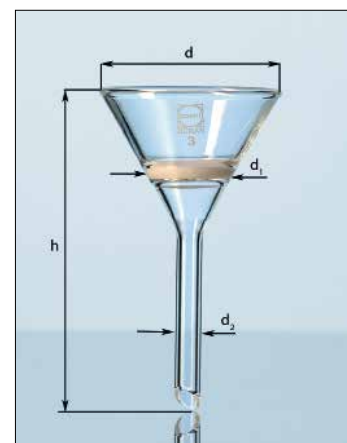

## TÖLCSÉREK

Tölcsér, 60°-os, rövid szárral, **DURAN®** üvegből (DIN 12 445 ISO 4798)

Rendelési kód	d (mm)	h (mm)	~ h <sub>1</sub> (mm)	d <sub>1</sub> (mm)	beleváló szűrőpapír (Ø mm)
11 213 5133	55	95	55	8	70- 90
11 213 5138 <sup>2</sup>	70	120	70	8	110-125
11 213 5141 <sup>2</sup>	80	140	80	10	125-150
11 213 5146	100	180	100	10	150-185
11 213 5151 <sup>1,2</sup>	120	210	120	16	185-240
11 213 5157	150	250	150	16	240-270
11 213 5159 <sup>1,2</sup>	180	290	150	20	270-320
11 213 5161 <sup>2</sup>	200	325	175	26	320-385
11 213 5166 <sup>1,2</sup>	250	360	175	30	385-400
11 213 5169 <sup>2</sup>	300	409	175	30	500

Tölcsér, 60°-os, rövid szárral, **Boro 3.3** üvegből (DIN 12 445, ISO 4798)

Rendelési kód	d (mm)	h (mm)	~ h <sub>1</sub> (mm)	d <sub>1</sub> (mm)	beleváló szűrőpapír (Ø mm)
11 233 5123	35	60	35	6	45- 55
11 233 5124 <sup>2</sup>	40	70	40	6	45- 55
11 233 5128 <sup>2</sup>	45	80	45	6	55- 70
11 233 5129 <sup>2</sup>	50	85	50	6	55- 70
11 233 5133	55	95	55	8	70- 90
11 233 5134 <sup>2</sup>	60	100	60	8	70- 90
11 233 5135	65	110	65	8	70- 90
11 233 5138 <sup>2</sup>	70	120	70	8	110-125
11 233 5139	75	125	75	8	110-125
11 233 5141 <sup>2</sup>	80	140	80	10	125-150
11 233 5142 <sup>2</sup>	85	150	85	10	125-150
11 233 5146	100	180	100	10	150-185
11 233 5152	125	215	125	16	185-240
11 233 5157	150	250	150	16	240-270

Szűrőtölcsér, Duran üvegből

Rendelési kód	Porozitás	Térfogat (ml)	d (mm)	d <sub>1</sub> (mm)	d <sub>2</sub> (mm)	h(mm)
11 258 5403	3	25	55	25	8	100
11 258 5404	4	25	55	25	8	100

Egyéb speciális tölcsérek (hosszuszárú analitikai, Büchner tölcsér, stb.) külön igény szerint Duran üvegből.