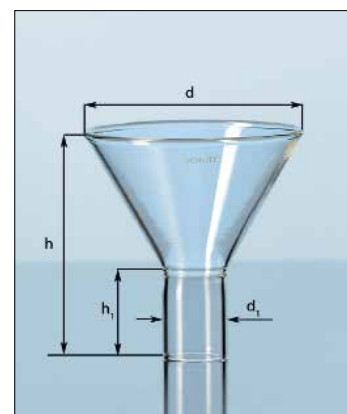

## TÖLCSÉREK

Tölcsér, 60°-os, rövid szárral, **DURAN®** üvegből (DIN 12 445 ISO 4798)

Rendelési kód	d (mm)	h (mm)	~ h <sub>1</sub> (mm)	d <sub>1</sub> (mm)	beleváló szűrőpapír (Ø mm)
11 213 5133	55	95	55	8	70- 90
11 213 5138 <sup>2</sup>	70	120	70	8	110-125
11 213 5141 <sup>2</sup>	80	140	80	10	125-150
11 213 5146	100	180	100	10	150-185
11 213 5151 <sup>1,2</sup>	120	210	120	16	185-240
11 213 5157	150	250	150	16	240-270
11 213 5159 <sup>1,2</sup>	180	290	150	20	270-320
11 213 5161 <sup>2</sup>	200	325	175	26	320-385
11 213 5166 <sup>1,2</sup>	250	360	175	30	385-400
11 213 5169 <sup>2</sup>	300	409	175	30	500

Tölcsér, 60°-os, rövid szárral, **Boro 3.3** üvegből (DIN 12 445, ISO 4798)

Rendelési kód	d (mm)	h (mm)	~ h <sub>1</sub> (mm)	d <sub>1</sub> (mm)	beleváló szűrőpapír (Ø mm)
11 233 5123	35	60	35	6	45- 55
11 233 5124 <sup>2</sup>	40	70	40	6	45- 55
11 233 5128 <sup>2</sup>	45	80	45	6	55- 70
11 233 5129 <sup>2</sup>	50	85	50	6	55- 70
11 233 5133	55	95	55	8	70- 90
11 233 5134 <sup>2</sup>	60	100	60	8	70- 90
11 233 5135	65	110	65	8	70- 90
11 233 5138 <sup>2</sup>	70	120	70	8	110-125
11 233 5139	75	125	75	8	110-125
11 233 5141 <sup>2</sup>	80	140	80	10	125-150
11 233 5142 <sup>2</sup>	85	150	85	10	125-150
11 233 5146	100	180	100	10	150-185
11 233 5152	125	215	125	16	185-240
11 233 5157	150	250	150	16	240-270

Szűrőtölcsér, Duran üvegből

Rendelési kód	Porozitás	Térfogat (ml)	d (mm)	d <sub>1</sub> (mm)	d <sub>2</sub> (mm)	h(mm)
11 258 5403	3	25	55	25	8	100
11 258 5404	4	25	55	25	8	100

Egyéb speciális tölcsérek (hosszuszárú analitikai, Büchner tölcsér, stb.) külön igény szerint Duran üvegből.