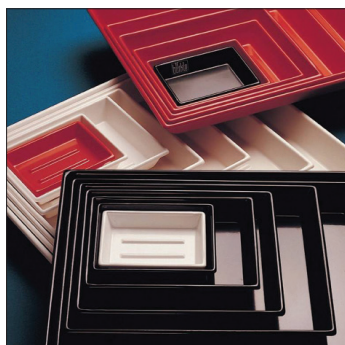

TÁLCA, ESZKÖZTARTÓ TÁL

**Laboratóriumi (foto) tálca, BÜRKLELaboPlast®****PVC**

vastag falú, törésmentes kialakítás, kiváló sav és lúg ellenálló képesség, három fényesen csillogó színben, hőmérséklet tartomány: -30°C...+70°C

Alacsony forma, bordázott fenék

Rendelési kód fehér	Rendelési kód piros	Rendelési kód fekete	Magasság (mm)	Méret felül (mm)	Fenék méret (mm)
23 057 0211	23 057 0212	-	40	180 x 230	140 x 190
23 057 0311	23 057 0312	23 057 0313	50	240 x 320	190 x 260
23 057 0331	23 057 0332	23 057 0333	50	320 x 370	260 x 320
23 057 0411	-	-	60	370 x 470	310 x 410
23 057 0511	23 057 0512	-	60	480 x 580	420 x 510
23 057 0611	23 057 0612	-	70	590 x 680	510 x 610

Síma fenékű labortálcák igény szerint rendelhetők.

Laboratóriumi (foto) tálca, BÜRKLE - LaboPlast®**PP**

Fehér színű, polírozott felületű, max. hőmérséklet +80 C°

Rendelési kód	Térfogat (l)	Külső méret (mm)	Fenék méret (mm)
23 057 1130	0,5	180 x 230 x 42	130 x 180
23 057 1180	1,5	250 x 310 x 65	180 x 240
23 057 1240	3,0	310 x 370 x 75	240 x 300
23 057 1300	10,0	420 x 520 x 120	300 x 400
23 057 1400	21,0	534 x 634 x 140	400 x 500
23 057 1500	39,0	648 x 846 x 160	500 x 700

Laboratóriumi eszköztartó tál, BÜRKLE**Melamin**

Sokoldalú alkalmazási lehetőségek: labor, orvosi praxis, kórház, gyógyszertár, élelmiszeripar - mindenütt, ahol eszközöket, kis készülékeket és precíziós alkatrészeket kell tisztán tárolni. Átlátszó fedő az eszköztartó tálakhoz külön rendelendő.