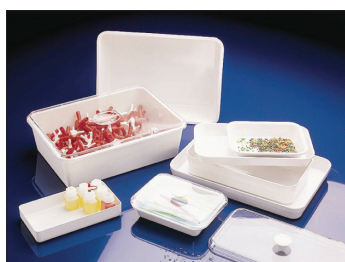

TÁLCA, ESZKÖZTARTÓ TÁL

**Laboratóriumi (foto) tálca, BÜRKLELaboPlast®****PVC**

vastag falú, törésmentes kialakítás, kiváló sav és lúg ellenálló képesség, három fényesen csillogó színben, hőmérséklet tartomány: -30°C...+70°C

Síma fenékű labortálcák igény szerint rendelhetők.

Laboratóriumi (foto) tálca, BÜRKLE - LaboPlast®**PP**

Fehér színű, polírozott felületű, max. hőmérséklet +80 C°

Rendelési kód	Térfogat (l)	Külső méret (mm)	Fenék méret (mm)
23 057 1130	0,5	180 x 230 x 42	130 x 180
23 057 1180	1,5	250 x 310 x 65	180 x 240
23 057 1240	3,0	310 x 370 x 75	240 x 300
23 057 1300	10,0	420 x 520 x 120	300 x 400
23 057 1400	21,0	534 x 634 x 140	400 x 500
23 057 1500	39,0	648 x 846 x 160	500 x 700

Laboratóriumi eszköztartó tál, BÜRKLE**Melamin**

Sokoldalú alkalmazási lehetőségek: labor, orvosi praxis, kórház, gyógyszertár, élelmiszeripar - mindenütt, ahol eszközöket, kis készülékeket és precíziós alkatrészeket kell tisztán tárolni. Átlátszó fedő az eszköztartó tálakhoz külön rendelendő.

Eszköztartó tálca, fehér, sokoldalú alkalmazási lehetőségek.**Melamin**

Rendelési kód	H x Sz x M
23 057 0711	190 x 150 x 17
23 057 0712	240 x 180 x 17
23 057 0713	268 x 208 x 17
23 057 0714	355 x 240 x 17
23 057 0715	428 x 288 x 17